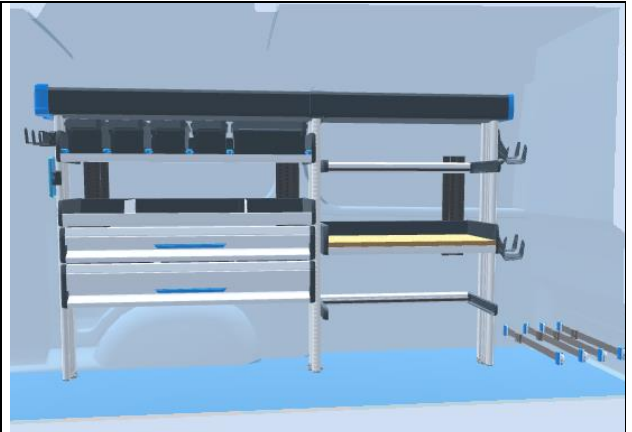

Outletref: LAR30091363

DB SERVICES GAUCHE

Nieuwprijs materiaal: 1700 EURO

Promoprijs materiaal: 1400 EUR

Prijs montage: 160 EURO

model

Breedte(Lengte): 1700

Diepte: 480

Hoogte: 1350

Outletref: LAR007 BLOK 1

Nieuwprijs materiaal: 1100 EURO

Promoprijs materiaal: 550 EUR

Prijs montage: 100 EURO

model

Breedte(Lengte): 1270

Diepte: 380

Hoogte: 1230

Outletref: LAR007 BLOK 2

Nieuwprijs materiaal: 1100 euro

Promoprijs materiaal: 550 EUR

Prijs montage: 100 EURO

model

Breedte(Lengte): 1270

Diepte: 380

Hoogte: 1230