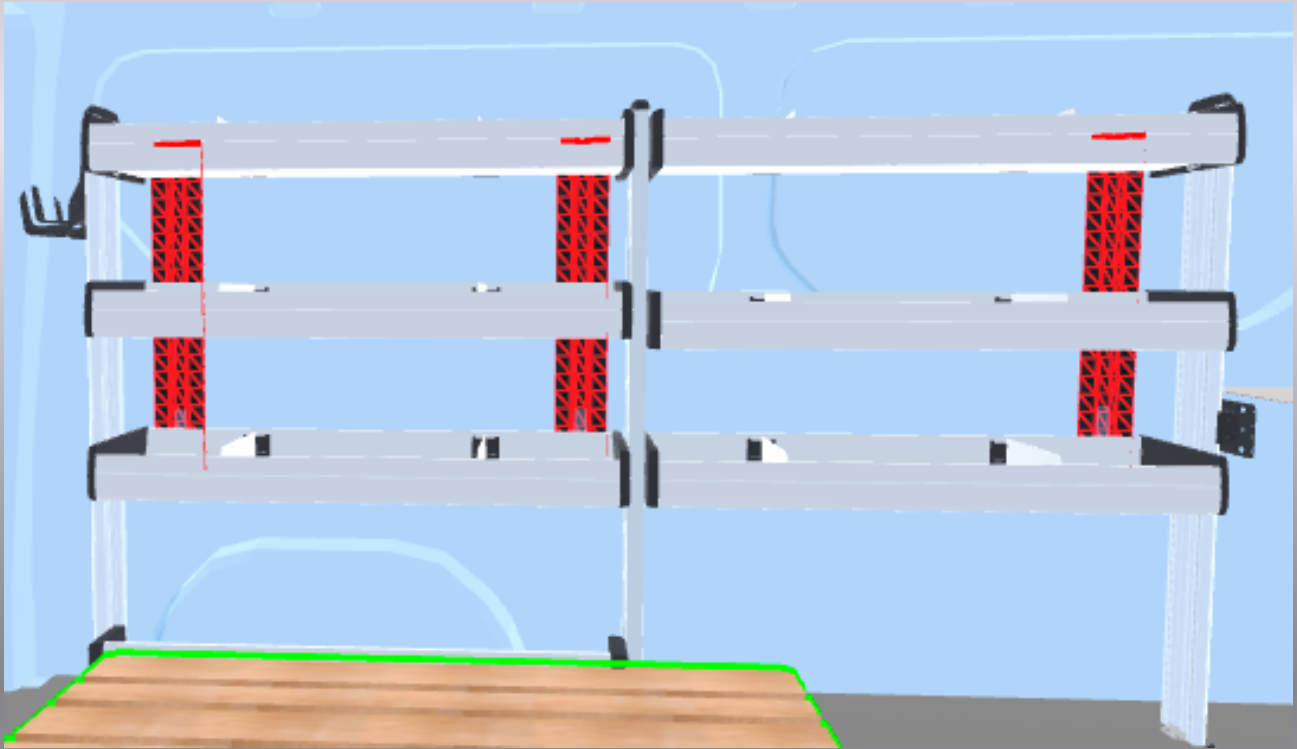

**Prix du matériel promo: 1.990,00€**

Montage: 160 Euro

Dimensions: 2056 x 1193

OUTLET  
Sortimo®

LARRY ART

Jusqu'à 50 %  
de réduction  
et plus encore.

LAR30205597

Prix du matériel nouveau: 1.580,00€