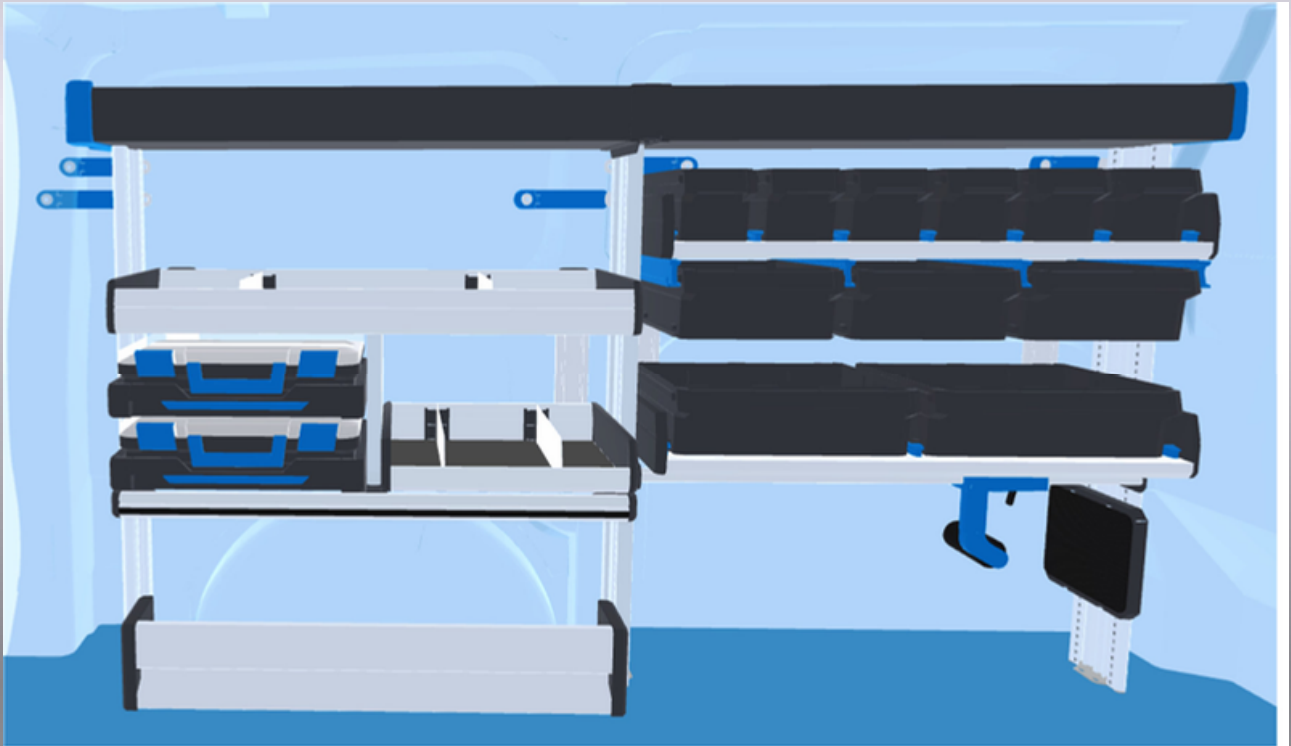

**Prix du matériel promo: 1.290,00€**

Montage: 100,00€

Dimensions: 1058x1125

Tous nos prix sont affichés hors TVA et peuvent être sujets à d'éventuelles erreurs.

OUTLET  
Sortimo®

LARRY ART

Jusqu'à 50 %  
de réduction  
et plus encore.