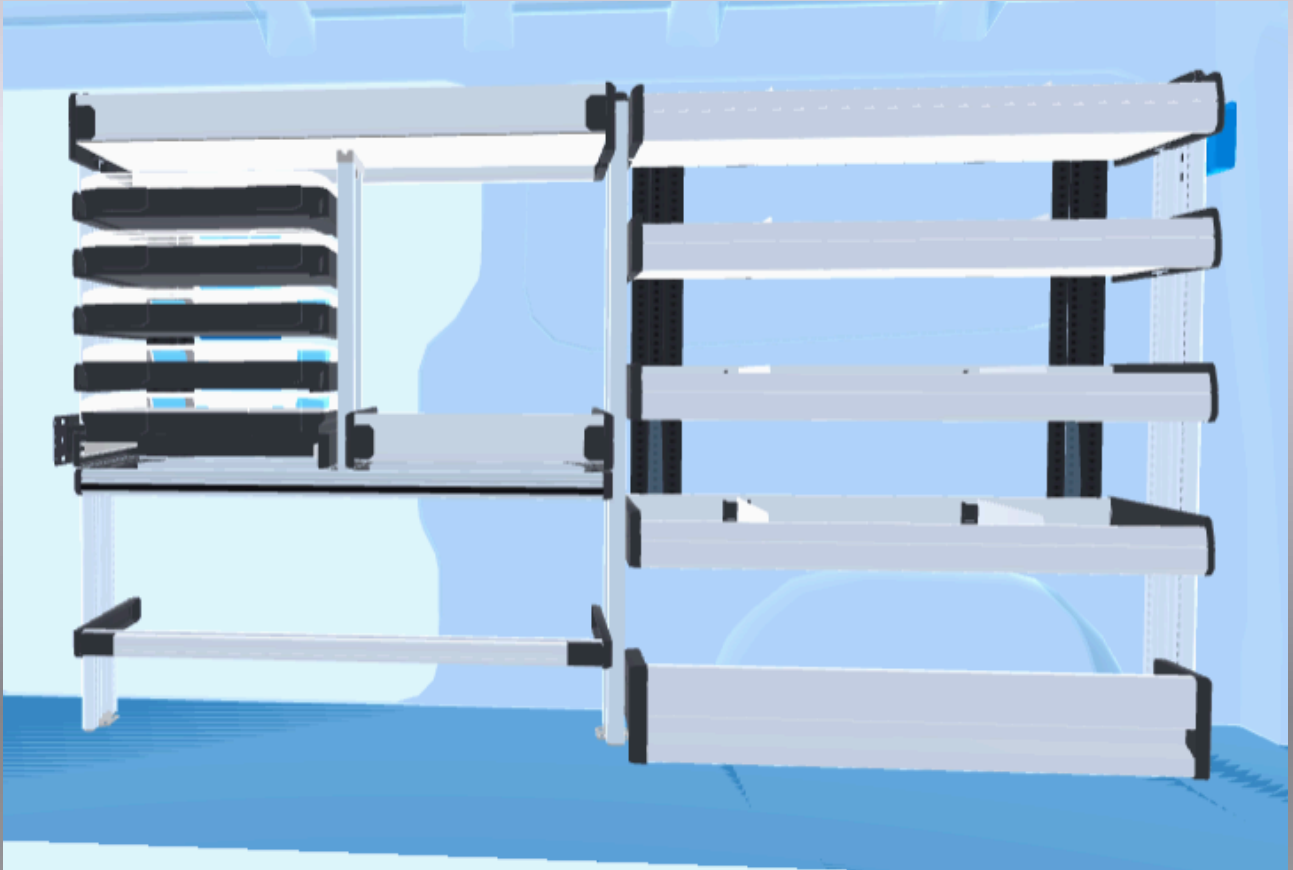

OUTLET
Sortimo®

LARRY ART

Jusqu'à 50 %
de réduction
et plus encore.

LAR30205601

Prix du matériel nouveau: 2.360,00€

Prix du matériel promo: 1.990,00€

Montage: 160 Euro

Dimensions: 2056 x 1193